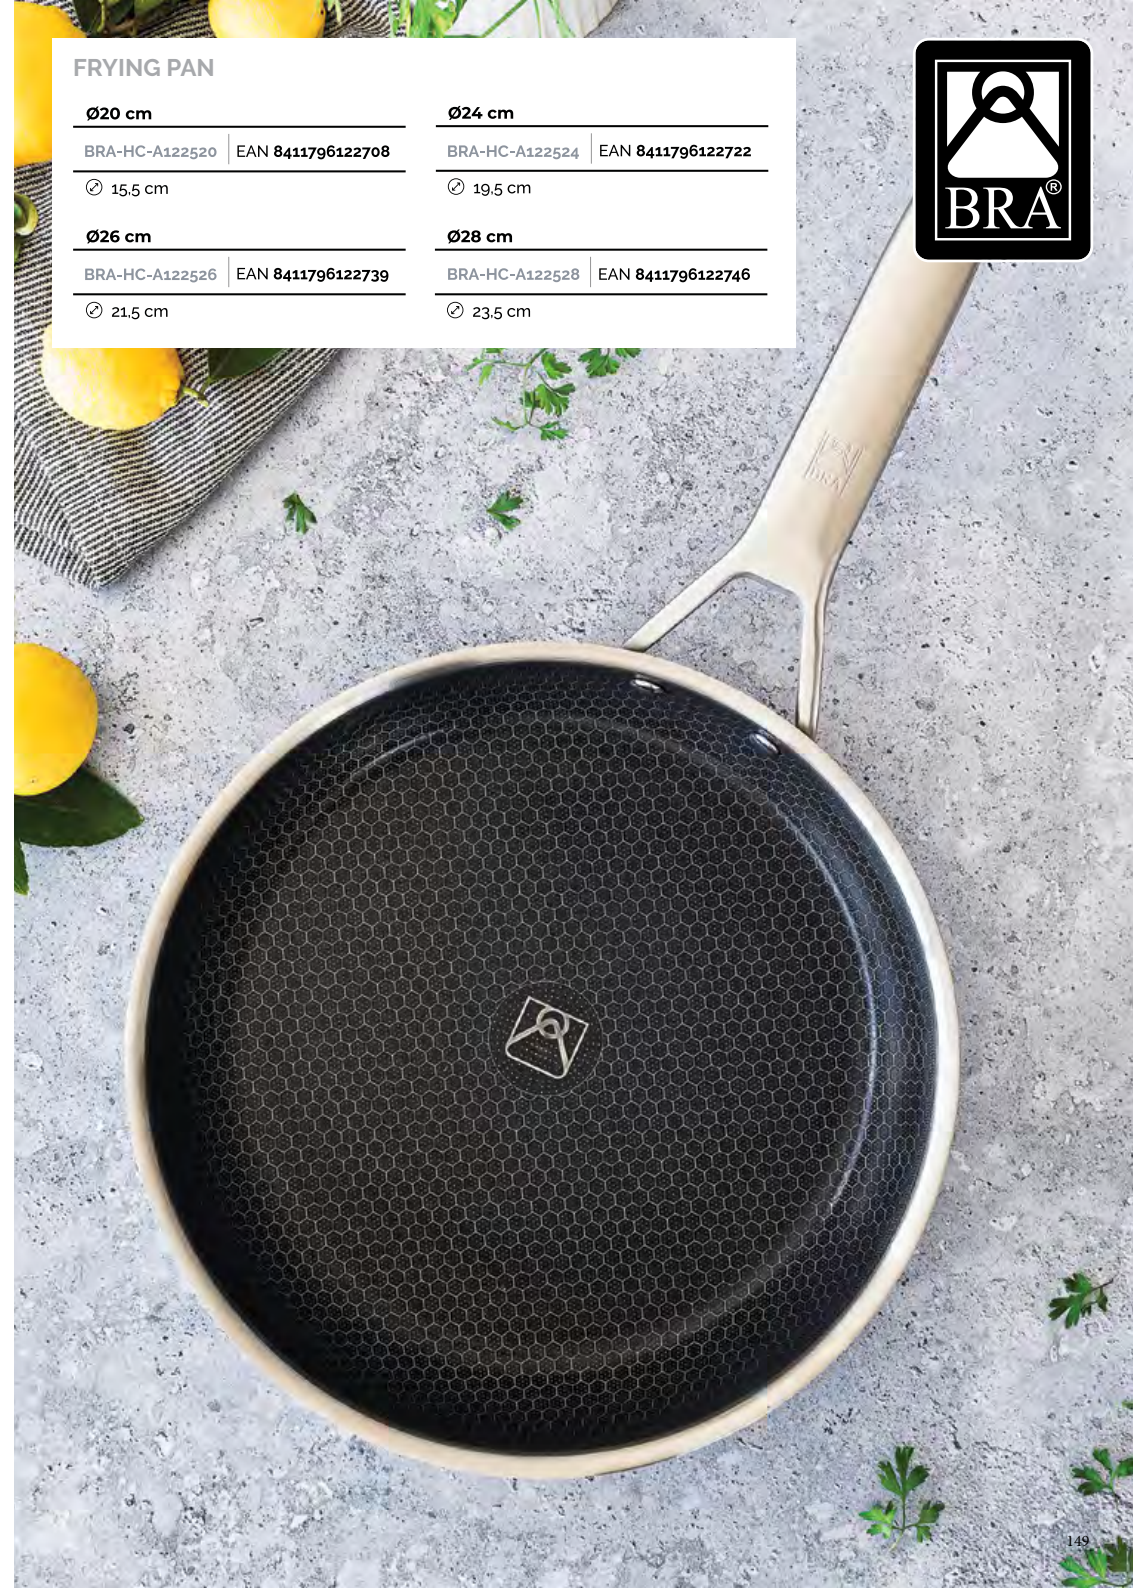

FRYING PAN

Ø20 cm

BRA-HC-A122520 EAN 8411796122708

☉ 15,5 cm

Ø26 cm

BRA-HC-A122526 EAN 8411796122739

☉ 21,5 cm

Ø24 cm

BRA-HC-A122524 EAN 8411796122722

☉ 19,5 cm

Ø28 cm

BRA-HC-A122528 EAN 8411796122746

☉ 23,5 cm