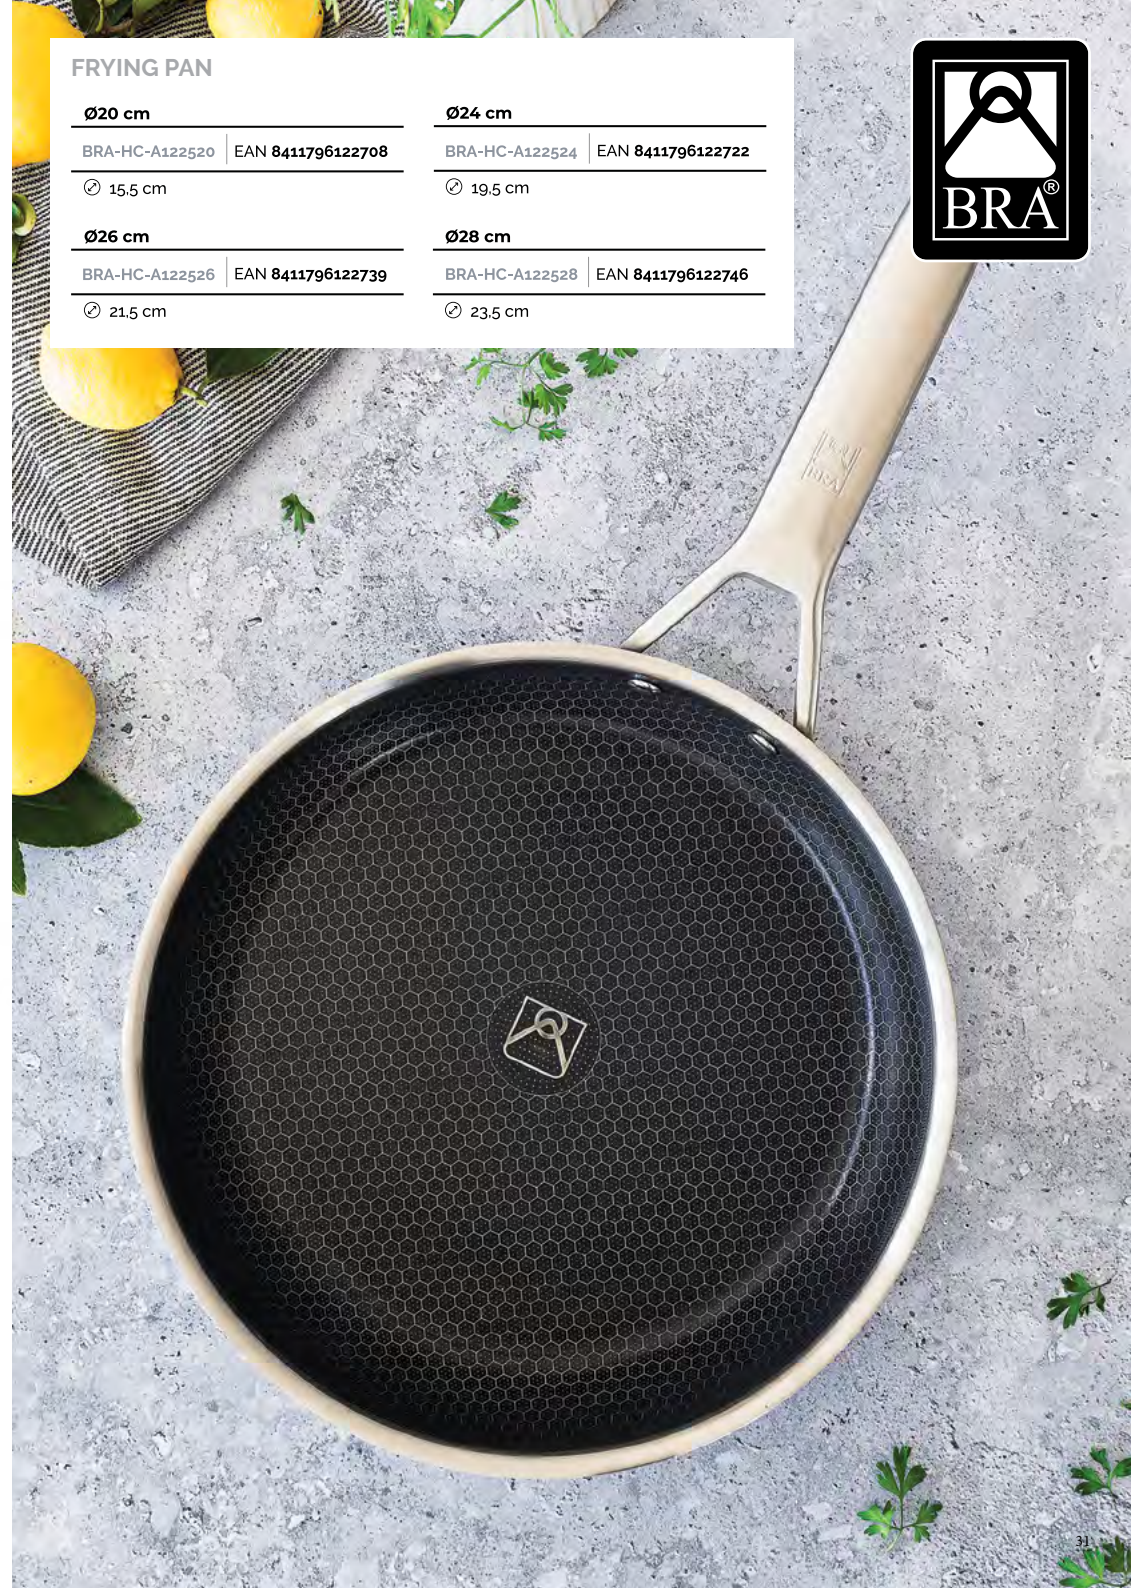

FRYING PAN

Ø20 cm

BRA-HC-A122520 | EAN 8411796122708

☉ 15,5 cm

Ø26 cm

BRA-HC-A122526 | EAN 8411796122739

☉ 21,5 cm

Ø24 cm

BRA-HC-A122524 | EAN 8411796122722

☉ 19,5 cm

Ø28 cm

BRA-HC-A122528 | EAN 8411796122746

☉ 23,5 cm