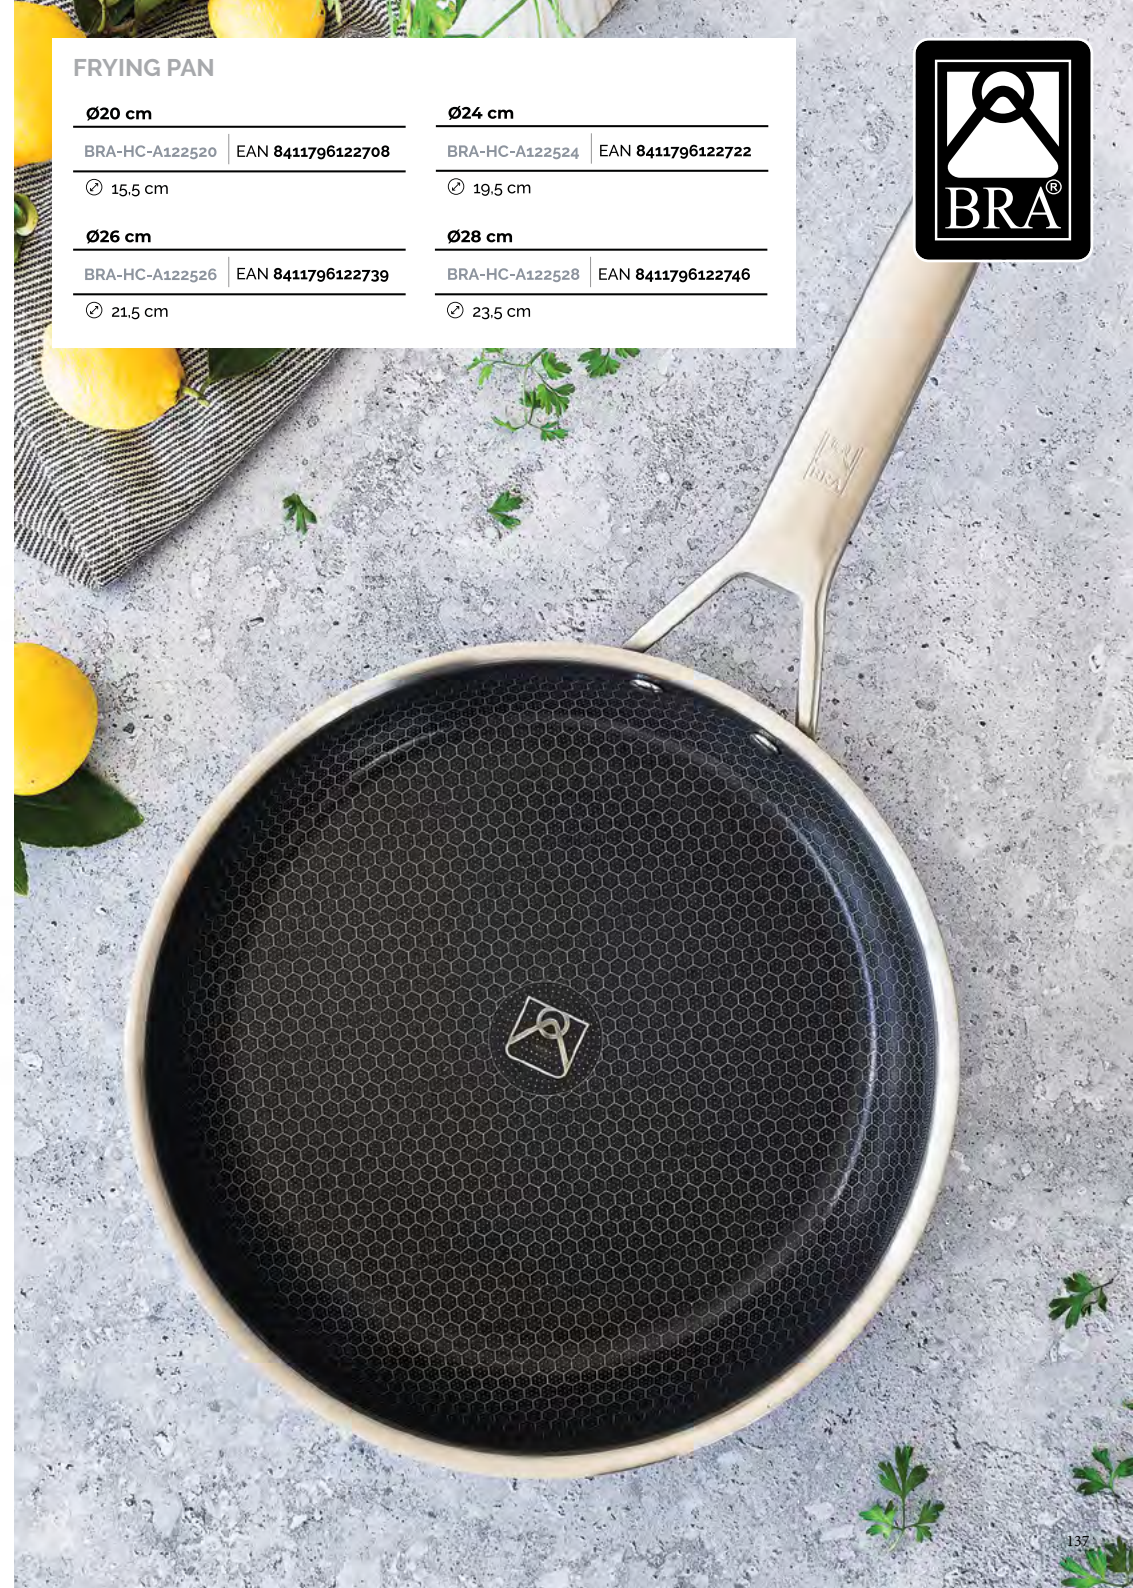

FRYING PAN

Ø20 cm

BRA-HC-A122520 | EAN 8411796122708

☉ 15,5 cm

Ø26 cm

BRA-HC-A122526 | EAN 8411796122739

☉ 21,5 cm

Ø24 cm

BRA-HC-A122524 | EAN 8411796122722

☉ 19,5 cm

Ø28 cm

BRA-HC-A122528 | EAN 8411796122746

☉ 23,5 cm

Signature

18/10
STAINLESS
STEEL

5-5.5
mm